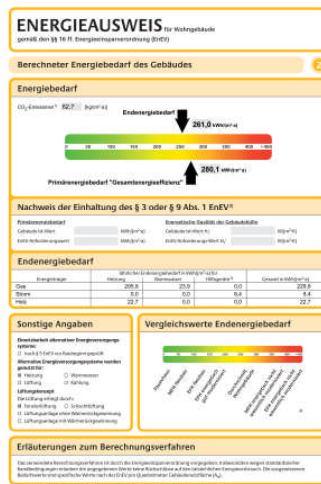

**DIPL.-ING. HEIKO LOGÉ · BAUINGENIEUR (TH) ·
Sachverständiger für Feuchteschäden und Bauphysik · Energieberater (BAFA)**

Lotschstrasse 15 · 76829 Landau · Tel. 06341/942585 / Fax. 942587 · info@clever-energie.de · www.clever-energie.de

Energieberatung für Wohn- und Nichtwohngebäude · Baubegleitung · Bauphysikalische Beratung

Ingenieurbüro mit Schwerpunkt Energieberatung im Wohn- und Nichtwohnungsbau sucht eine Hilfskraft zur Mitarbeit an verschiedenen Projekten.

Unser Leistungsspektrum:

- Energieberatung Wohn- und Nichtwohngebäude
- Energieeffizienzberatung für Unternehmen (KMU)
- Detaillierte Wärmebrückenberechnung
- Energiebedarfsausweise
- Fördermittelberatung
- Bauüberwachung
- Feuchteschädengutachten
- Bauphysikalische Untersuchungen
- Sanierungskonzepte
- Thermografie
- Blower Door Messungen

Bewerbungen bitte mit Foto an folgende Email:

i.schneider@clever-energie.de